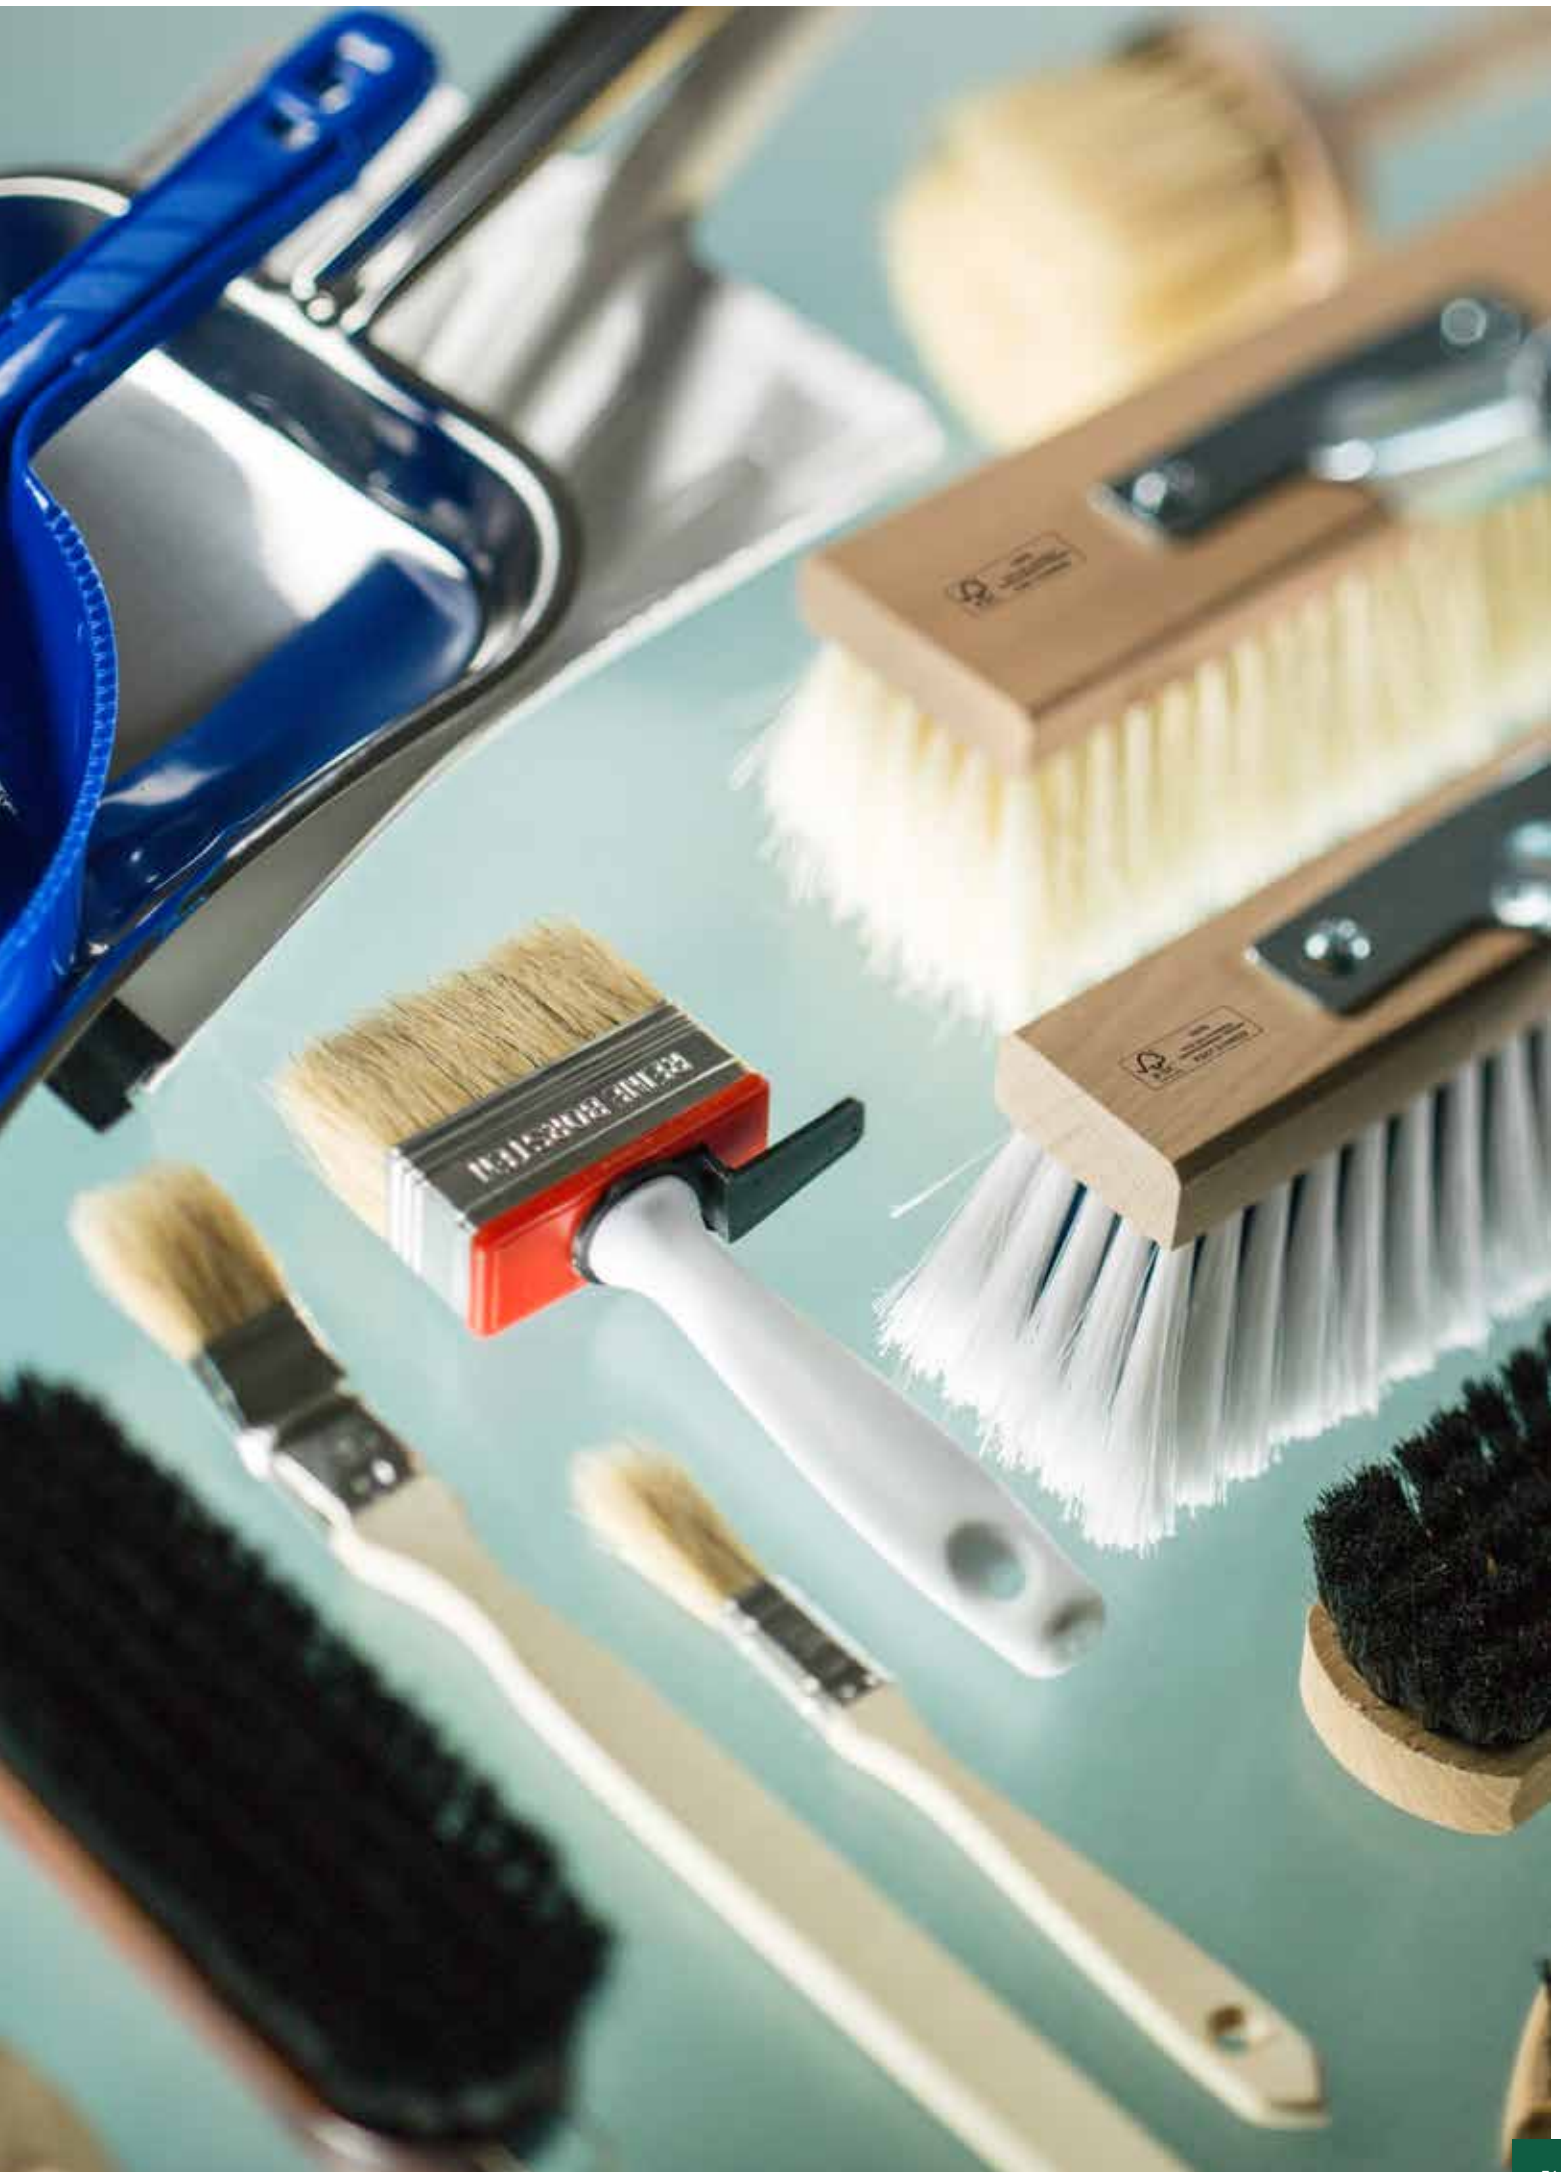

€ 6,72

Viskoseschwamm

190 x 90 x 70 mm
Art. Nr.: 6103 | EAN 9001672061031 | VE: 24 Stk.

€ 3,21

Spezial-Autoschneebeesen Kunstfaser geschlitz

Kunststoffkörper 50 cm, ergonomischer Griff mit Aufhängeloch
Art. Nr.: 1140 | EAN 9001672011401 | VE: 10 Stk.

€ 1,69

Tafelschwamm

180 x 120 x 50 mm
Art. Nr.: 6105 | EAN 9001672061055 | VE: 20 Stk.

14

**BAU-, KLEIDER-
UND SCHUHBÜRSTEN
SOWIE PINSEL UND
KEHRSCHAUFELN**

€ 8,36

Teerbürste Natur-Fiber

Holzkörper 22,5 cm FSC 100 %, mit Stielhalter 9912
Art. Nr.: 23101 | EAN 9001672231014 | VE: 14 Stk.

€ 6,29

Maurerpinsel Kunstfaser geschlitzt

Holzkörper mit Stiel, Ø 8 cm
Art. Nr.: 2208 | EAN 9001672022087 | VE: 105 Stk.

€ 8,98

Krickerl Kunstfaser

Holzkörper 22 x 4,5 cm FSC 100 %, mit Stielhalter 9912
Art. Nr.: 22011 | EAN 9001672220117 | VE: 20 Stk.