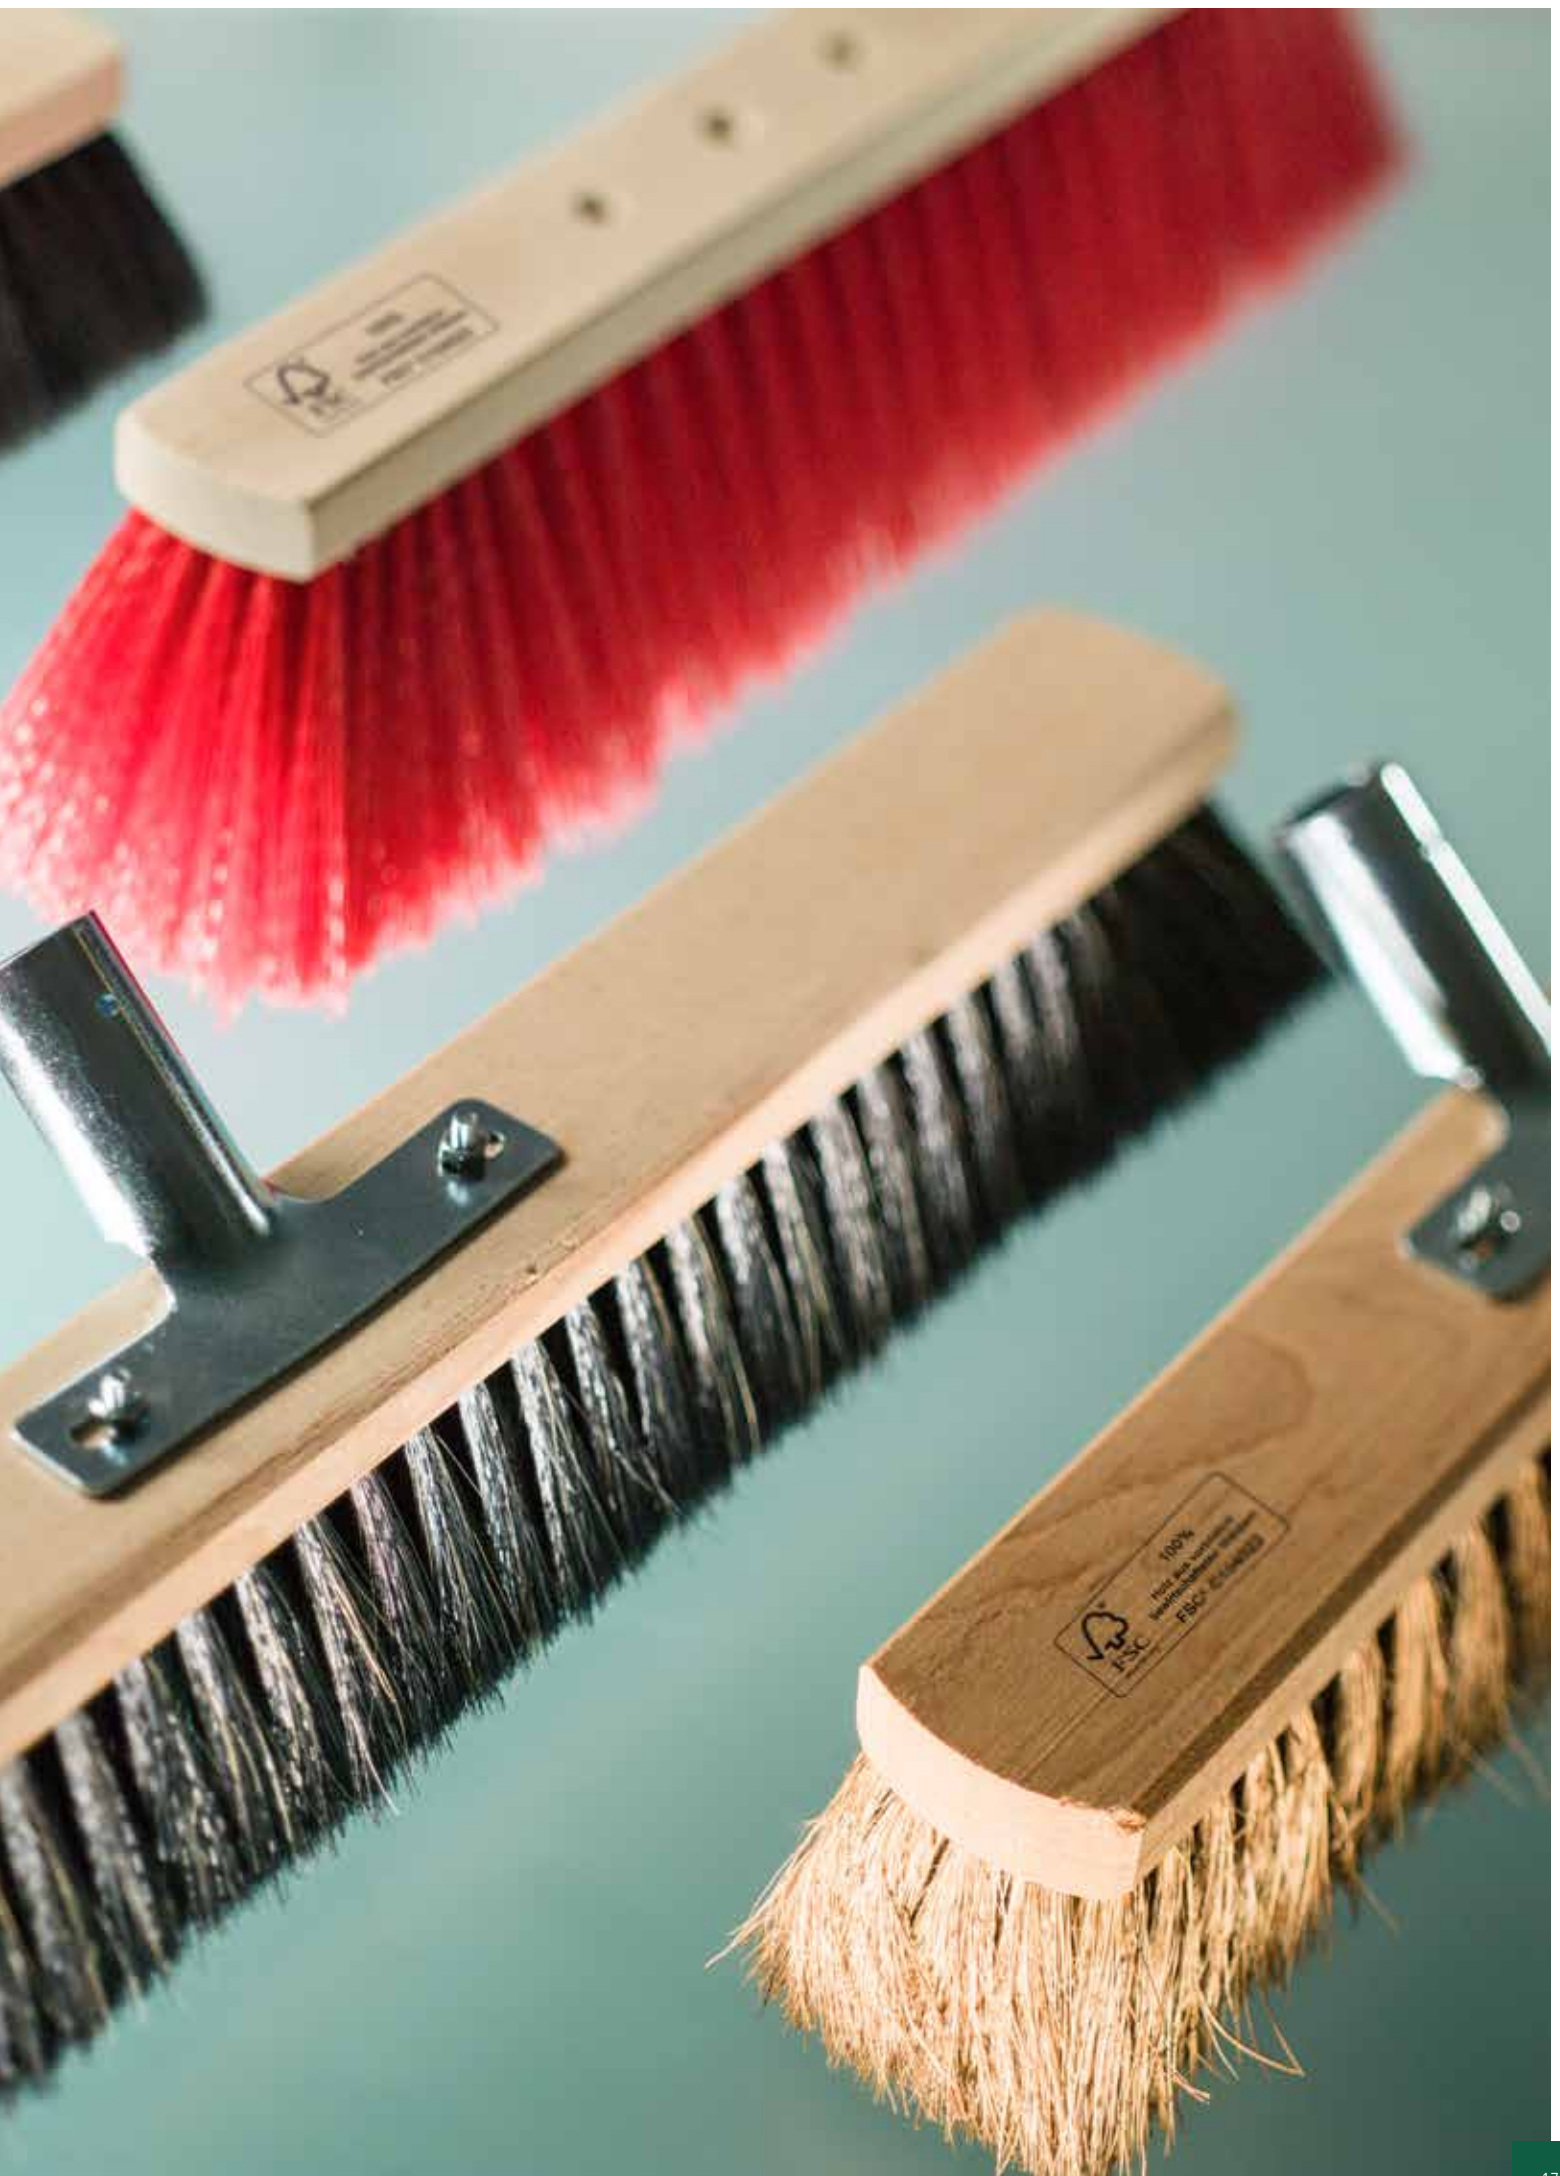

100%
FSC
FSC® E14823