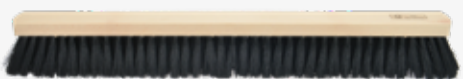

€ 13,66

Zimmerbesen schwarzer Blitz

Holzkörper 28 cm FSC 100 %, mit Gewinde
Art. Nr.: 1297 | EAN 9001672012972 | VE: 10 Stk.

02

SAALBESEN

100%
FSC
FSC® E14823

ab € 6,15

Saalbesen Mischhaar

Holzkörper flach FSC 100 %, ohne Halter | VE 10 Stk.

- 1: 40 cm | Art. Nr.: 1040 | EAN 9001672010404 | € 6,15
- 2: 50 cm | Art. Nr.: 1050 | EAN 9001672010503 | € 7,57
- 3: 60 cm | Art. Nr.: 1060 | EAN 9001672010602 | € 8,38
- 4: 80 cm | Art. Nr.: 1080 | EAN 9001672010800 | € 11,60
- 5: 100 cm | Art. Nr.: 1010 | EAN 9001672010107 | € 18,56

ab € 11,08

Saalbesen Rosshaarmischung Industrie

Holzkörper flach FSC 100 %, inkl. Schrauben und Muttern, o.H. | VE: 10 Stk.

- 1: 50 cm | Art. Nr.: 1057 | EAN 9001672010572 | € 11,08
- 2: 60 cm | Art. Nr.: 1067 | EAN 9001672010671 | € 12,52
- 3: 80 cm | Art. Nr.: 1087 | EAN 9001672010879 | € 17,14
- 4: 100 cm | Art. Nr.: 1017 | EAN 9001672010176 | € 25,75