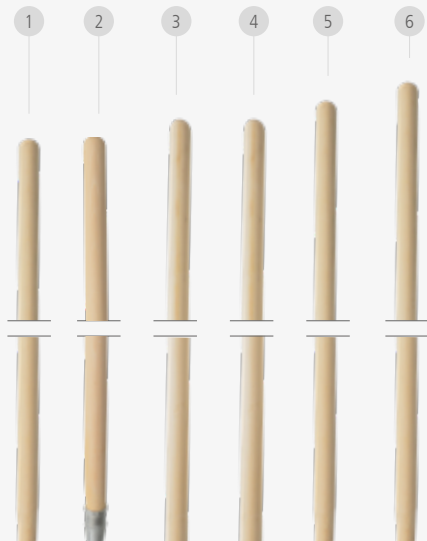

Alu-Stiel Profi

140 cm | VE: 25 Stk.

- 6: ohne Gewinde | Art. Nr.: 0726 | EAN 9001672007268 | € 10,17

ab € 3,88

Besenstiel

Ø 24mm, Holz | VE: 25 Stk.

- 1: 1400 mm, ohne Gewinde | Art. Nr.: 9950 | EAN 9001672099508 | € 3,88
- 2: 1400 mm, ohne Gewinde mit Aufhängeloch | Art. Nr.: 9960 | EAN 9001672099607 | € 3,98
- 3: 1400 mm, mit Gewinde und Aufhängeloch | Art. Nr.: 9951 | EAN 9001672099515 | € 5,95
- 4: 1400 mm, mit Aufhänge- und Befestigungsloch unten, lackiert | Art. Nr.: 9952 | EAN 9001672099522 | € 8,20
- 5: 1400 mm, mit Kraftgewinde und Aufhängeloch | Art. Nr.: 99550 | EAN 9001672995503 | € 10,28
- 6: 1500 mm, ohne Gewinde | Art. Nr.: 9957 | EAN 9001672099577 | € 4,18
- 7: 1400 mm, ohne Gewinde, FSC 100% | Art. Nr.: 9954 | EAN 9001672099546 | € 5,56
- 8: 1400 mm, mit Gewinde und Aufhängeloch, FSC 100 % | Art. Nr.: 9956 | EAN 9001672099560 | € 7,44

ab € 6,42

Gerätestiele

Ø 28 mm, Holz | VE: 25 Stk.

- 1: 1400 mm, mit kurzem Konus | Art. Nr.: 9984 | EAN 9001672099843 | € 6,42
- 2: 1400 mm, mit Kraftgewinde | Art. Nr.: 99840 | EAN 9001672998405 | € 8,45
- 3: 1600 mm, ohne Konus | Art. Nr.: 9986 | EAN 9001672099867 | € 8,32
- 4: 1600 mm, mit Konus | Art. Nr.: 9986 K | EAN 9001672099867 | € 8,32
- 5: 1800 mm, aus Holz | Art. Nr.: 9988 | EAN 9001672099881 | € 10,28
- 6: 2000 mm, mit langem Konus | Art. Nr.: 9980 | EAN 9001672099805 | € 10,97