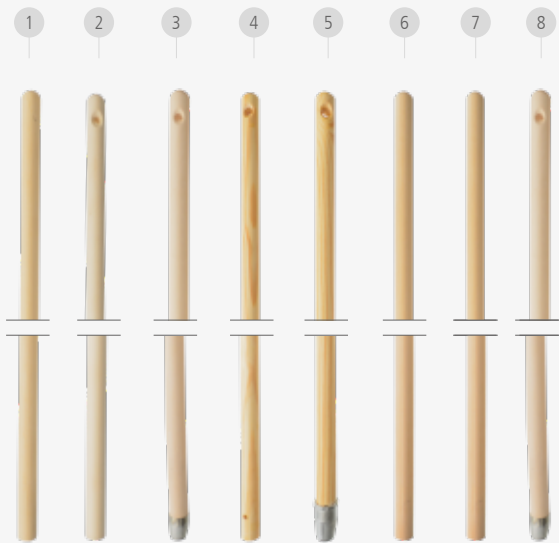

Spezial

gelbe Borsten: für exzellente Reinigung von schwer zu säubernden Problemzonen

Grob

rote Borsten: für kraftvolle Beseitigung von groben und hartnäckigem Schmutz

Fein

blaue Borsten: für komplette Entfernung von Staub und feinem Schmutz

€ 4,71

Schaber mit Schrauben

390 mm, gratis Montage
 Art. Nr.: 9917 | EAN 9001672099171 | VE: lose

04

STIELE

ab € 2,46

Metallstiele

VE: 24 Stk.

- 1: 120 cm, blau | Art. Nr.: 9941 | EAN 9001672099416 | € 2,46
- 2: 130 cm, weiß | Art. Nr.: 9940 | EAN 9001672099409 | € 2,57
- 3: 130 cm, blau | Art. Nr.: 9946 | EAN 9001672099461 | € 2,57
- 4: 130 cm, braun | Art. Nr.: 9945 | EAN 9001672099454 | € 2,57
- 5: 130 cm, rot | Art. Nr.: 9944 | EAN 9001672099447 | € 2,57

Alu-Stiel Profi

140 cm | VE: 25 Stk.

- 6: ohne Gewinde | Art. Nr.: 0726 | EAN 9001672007268 | € 10,17

ab € 3,88

Besenstiel

Ø 24mm, Holz | VE: 25 Stk.

- 1: 1400 mm, ohne Gewinde | Art. Nr.: 9950 | EAN 9001672099508 | € 3,88
- 2: 1400 mm, ohne Gewinde mit Aufhängeloch | Art. Nr.: 9960 | EAN 9001672099607 | € 3,98
- 3: 1400 mm, mit Gewinde und Aufhängeloch | Art. Nr.: 9951 | EAN 9001672099515 | € 5,95
- 4: 1400 mm, mit Aufhänge- und Befestigungsloch unten, lackiert | Art. Nr.: 9952 | EAN 9001672099522 | € 8,20
- 5: 1400 mm, mit Kraftgewinde und Aufhängeloch | Art. Nr.: 99550 | EAN 9001672995503 | € 10,28
- 6: 1500 mm, ohne Gewinde | Art. Nr.: 9957 | EAN 9001672099577 | € 4,18
- 7: 1400 mm, ohne Gewinde, FSC 100% | Art. Nr.: 9954 | EAN 9001672099546 | € 5,56
- 8: 1400 mm, mit Gewinde und Aufhängeloch, FSC 100 % | Art. Nr.: 9956 | EAN 9001672099560 | € 7,44