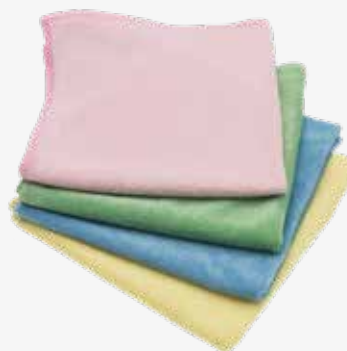

€ 5,50

Microfaser Bodentuch

50 x 60 cm, blau
Art. Nr.: 3908 | EAN 9001672039085 | VE: 150 Stk.

€ 1,60

Bodentuch

50 x 60 cm, weiß
Art. Nr.: 3907 | EAN 9001672039078 | VE: 50 Stk.

€ 3,44

Microfasertuch