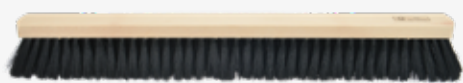

€ 1,95

Handfeger Kunstfaser – Preiseinstieg

Kunststoffkörper 28 cm, mit Aufhängeloch
Art. Nr.: 1595 | EAN 9001672015959 | VE: 20 Stk.

ab € 4,75

Zimmerbesen Kokos

Holzkörper 28 cm FSC 100 % | VE: 12 Stk.

1: ohne Gewinde | Art. Nr.: 1301 | EAN 9001672013016 | € 4,75
2: mit Gewinde | Art. Nr.: 1300 | EAN 9001672013009 | € 5,67

€ 13,66

Zimmerbesen schwarzer Blitz

Holzkörper 28 cm FSC 100 %, mit Gewinde
Art. Nr.: 1297 | EAN 9001672012972 | VE: 10 Stk.

02

SAALBESEN

100%
FSC
FSC® E14823

ab € 6,15

Saalbesen Mischhaar