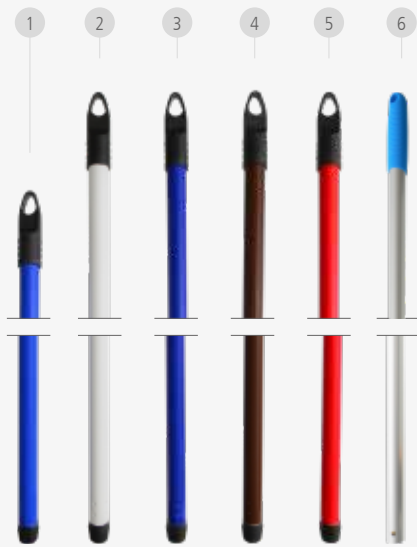

Spezial

gelbe Borsten: für exzellente Reinigung von schwer zu säubernden Problemzonen

Grob

rote Borsten: für kraftvolle Beseitigung von groben und hartnäckigem Schmutz

Fein

blaue Borsten: für komplette Entfernung von Staub und feinem Schmutz

€ 4,71

Schaber mit Schrauben

390 mm, gratis Montage
 Art. Nr.: 9917 | EAN 9001672099171 | VE: lose

04

STIELE

ab € 2,46

Metallstiele

VE: 24 Stk.