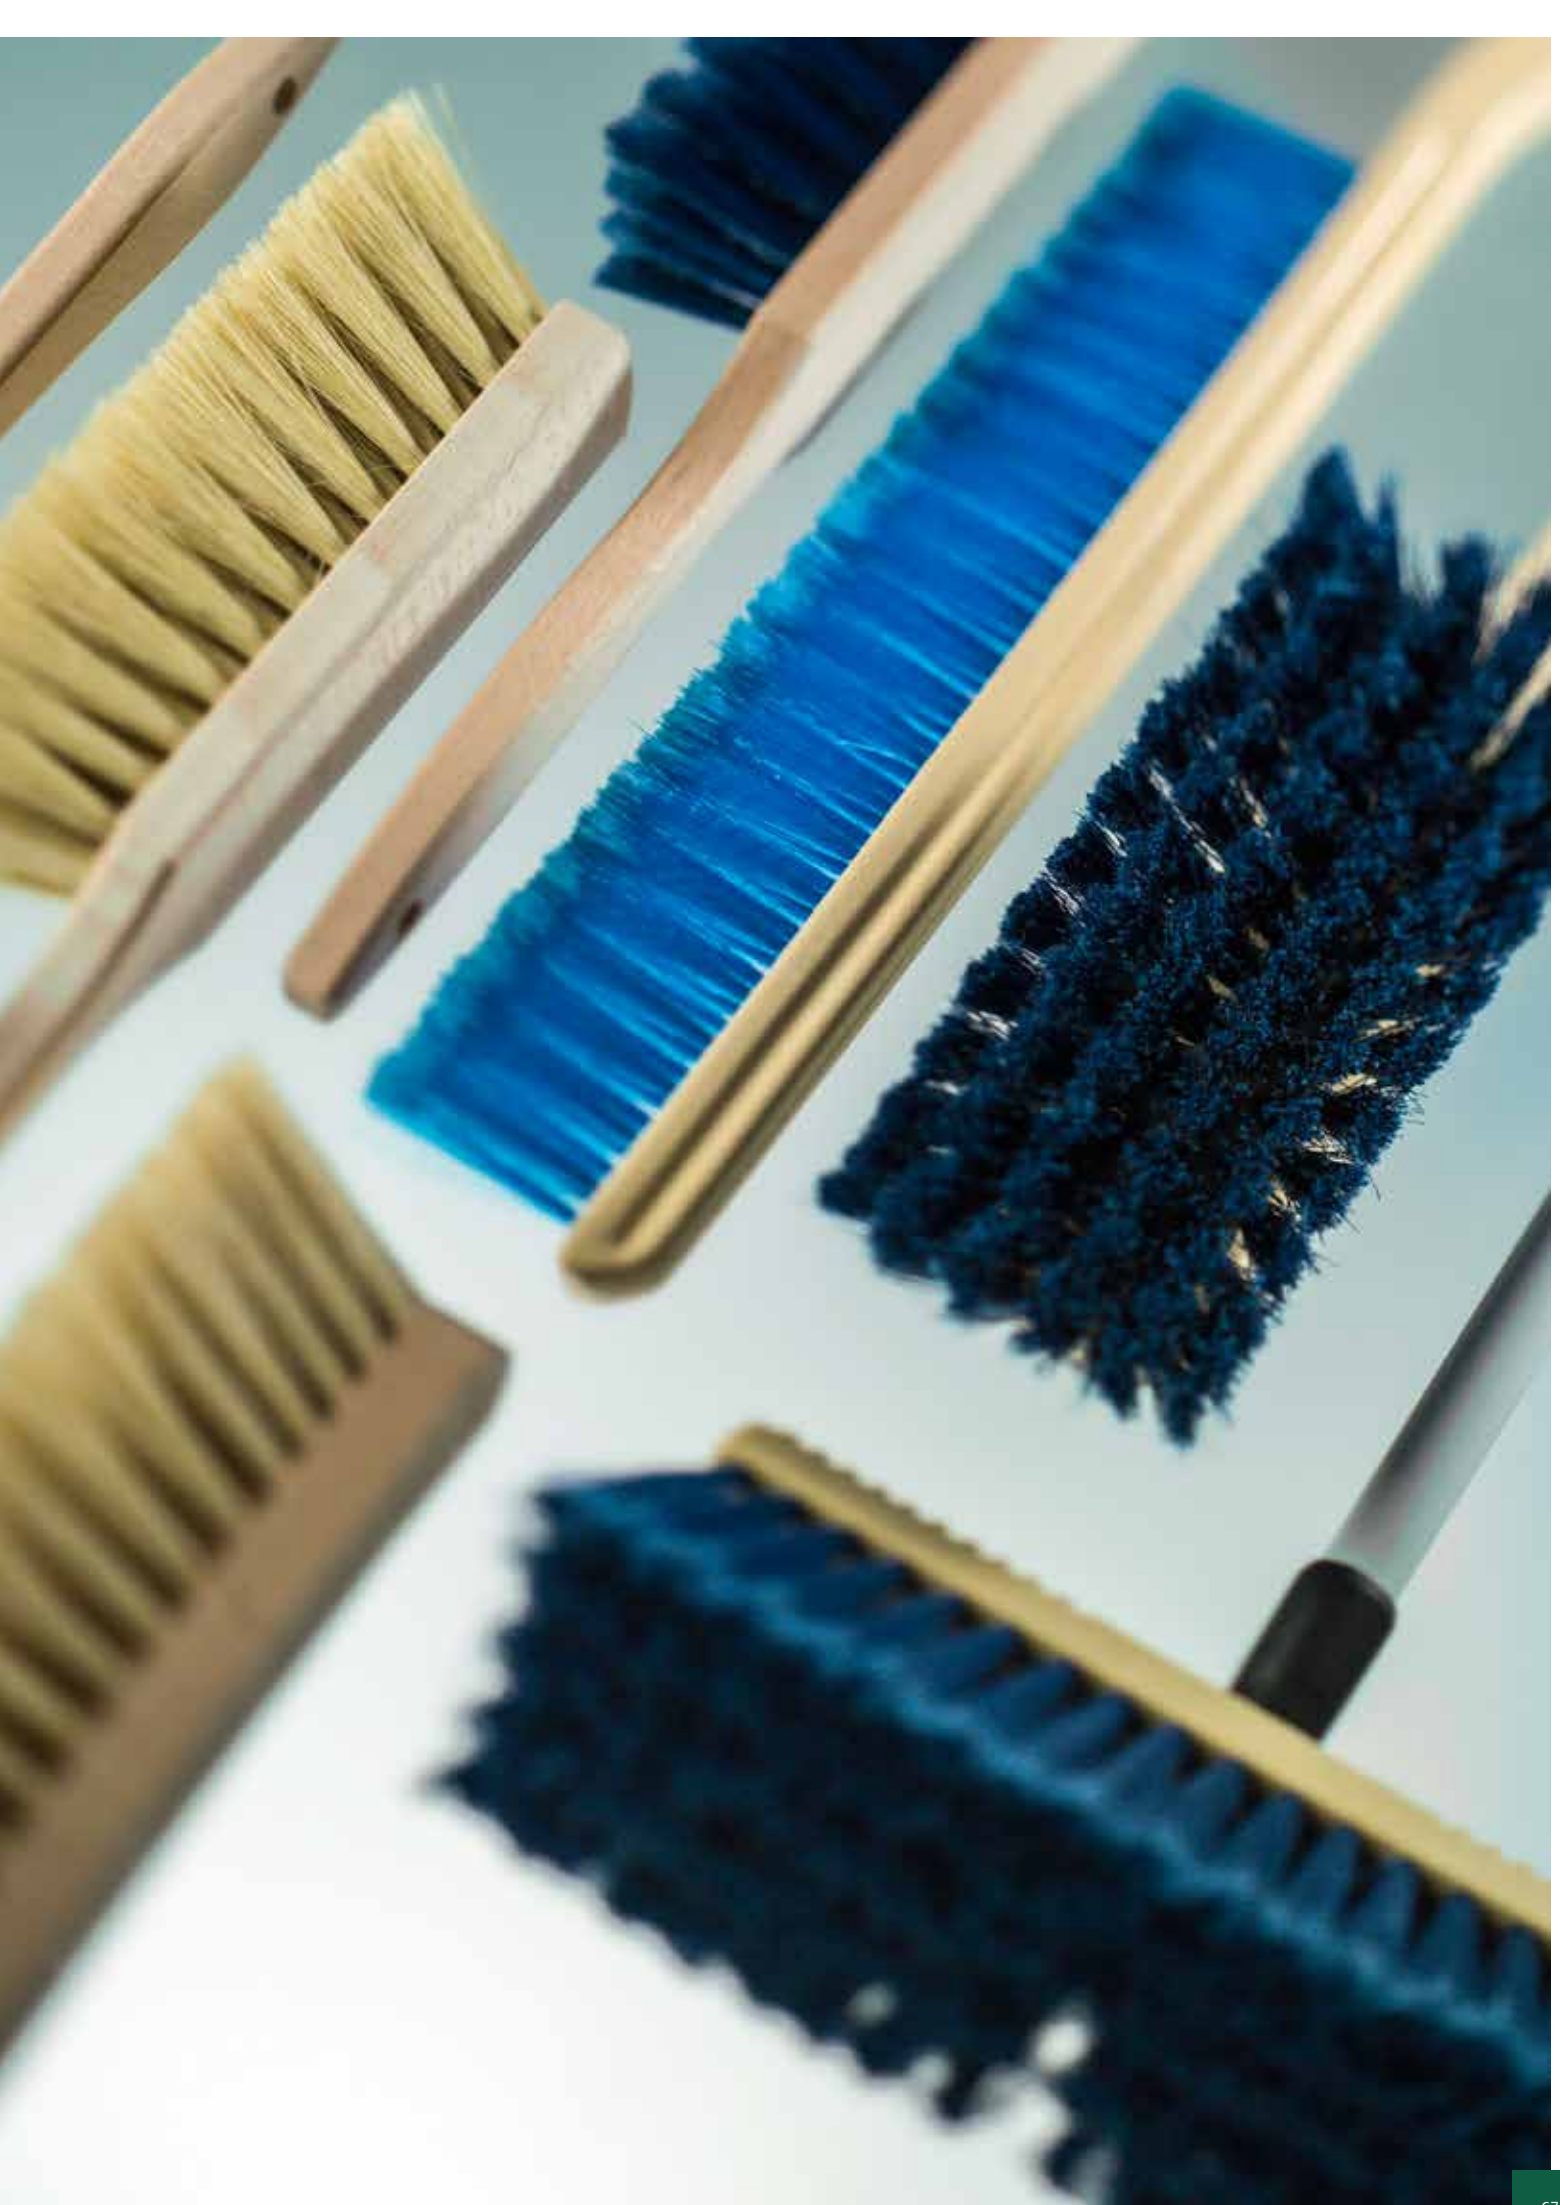

13

AUTO-, PORTAL- BÜRSTEN UND BUS-WASCHER

ab € 2,81

Autowaschbürste, Kunstfaser geschlitzt

Holzkörper FSC 100 %, mit Aufhängeloch

- 1: 35 cm | Art. Nr.: 1146 | EAN 9001672011463 | VE: 70 Stk. | € 2,81
- 2: 50 cm | Art. Nr.: 1142 | EAN 9001672011425 | VE: 30 Stk. | € 3,85
- 3: 60 cm | Art. Nr.: 1149 | EAN 9001672011494 | VE: 30 Stk. | € 4,57